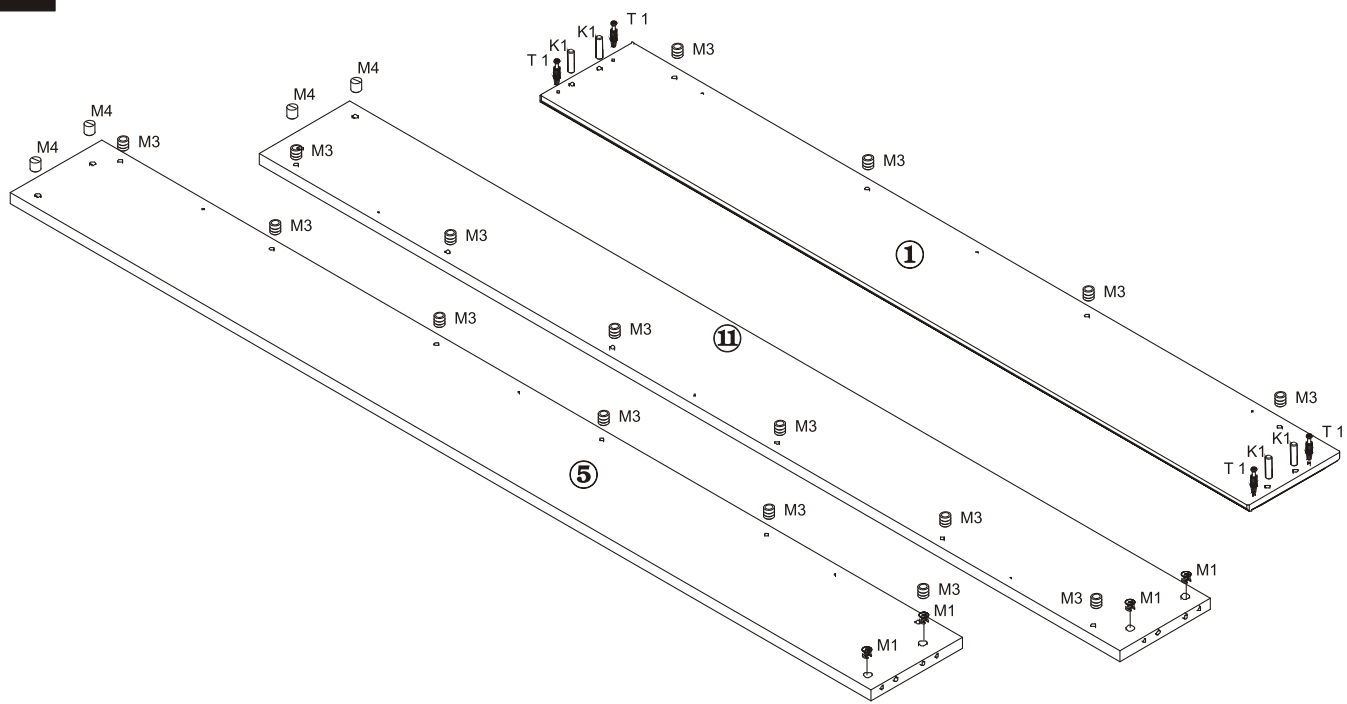

5

6

LI12/160

1660x2060x940

- (PL) Instrukcja montażu
- (D) Montageanleitung
- (GB) Assembly instructions
- (ES) Instrucciones de instalación
- (FR) Instructions de montage
- (CZ) Montážní návod
- (UA) Інструкція монтажу
- (HU) Összeszerelési útmutató
- (SK) Montážny návod
- (RU) Инструкции по монтажу
- (IT) Istruzioni di montaggio
- (RO) Instrucțiuni de asamblare
- (TR) Montaj talimatı
- (NL) Handleiding voor de montage

1

2

3

4