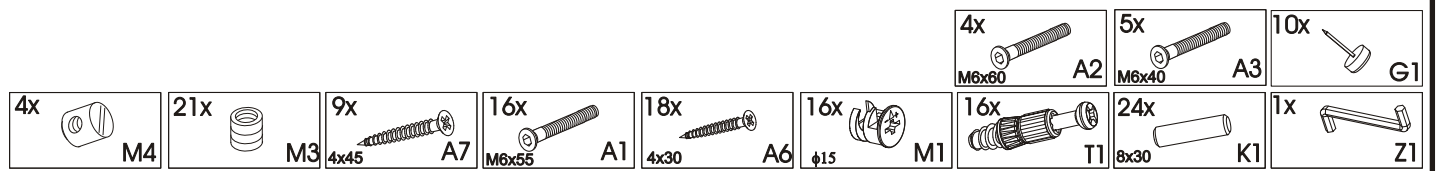

5

6

LI12/160

1660x2060x940

- (PL) Instrukcja montażu
- (D) Montageanleitung
- (GB) Assembly instructions
- (ES) Instrucciones de instalación
- (FR) Instructions de montage
- (CZ) Montážní návod
- (UA) Інструкція монтажу
- (HU) Összeszerelési útmutató
- (SK) Montážny návod
- (RU) Инструкции по монтажу
- (IT) Istruzioni di montaggio
- (RO) Instrucțiuni de asamblare
- (TR) Montaj talimatı
- (NL) Handleiding voor de montage