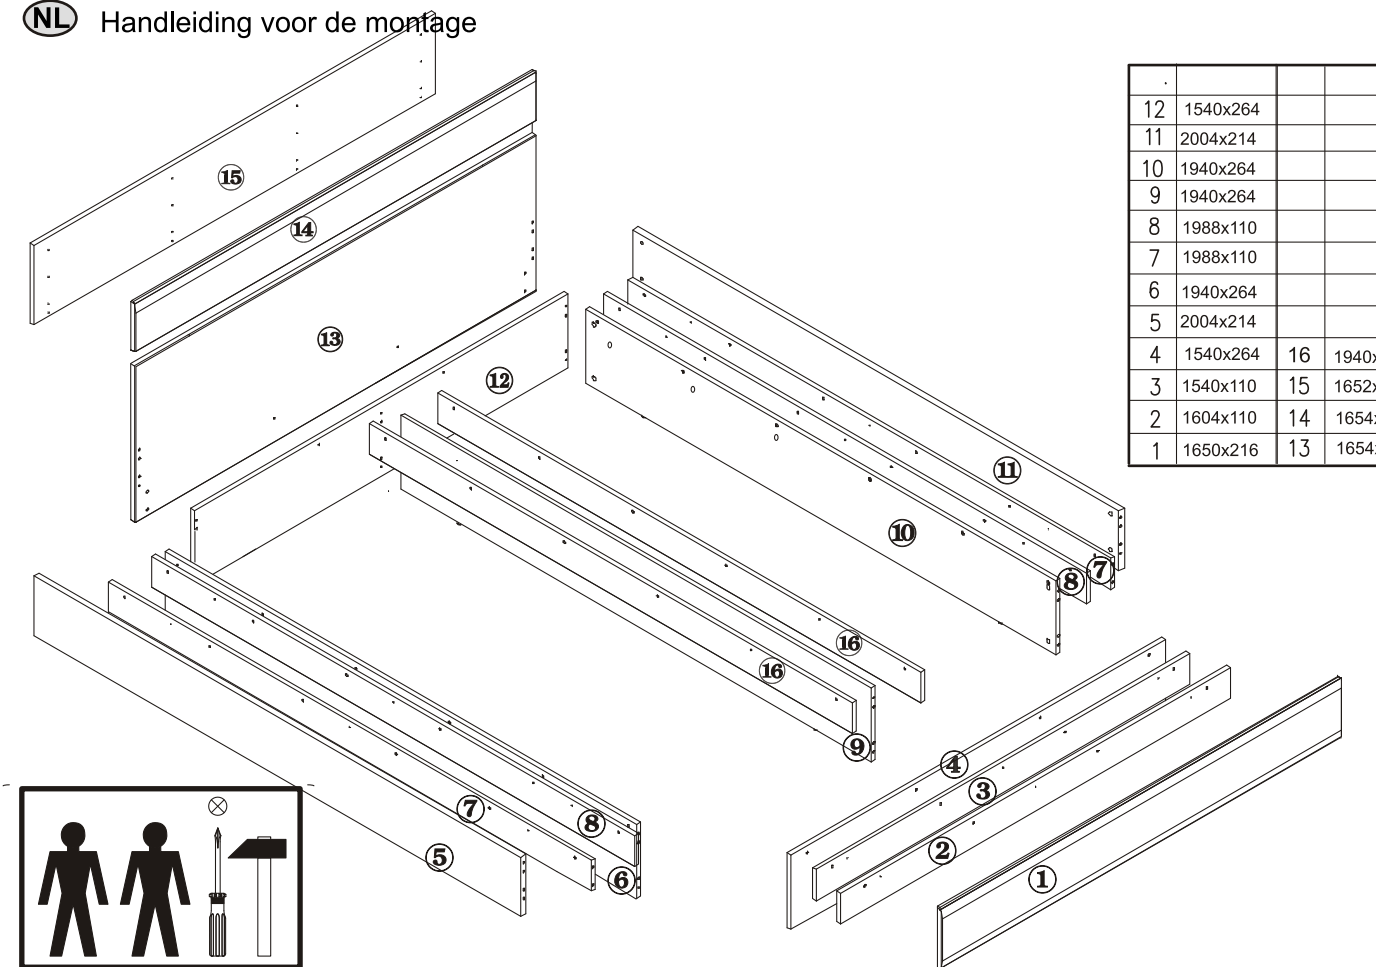

5

6

LI12/160

1660x2060x940

- (PL) Instrukcja montażu
- (D) Montageanleitung
- (GB) Assembly instructions
- (ES) Instrucciones de instalación
- (FR) Instructions de montage
- (CZ) Montážní návod
- (UA) Інструкція монтажу
- (HU) Összeszerelési útmutató
- (SK) Montážny návod
- (RU) Инструкции по монтажу
- (IT) Istruzioni di montaggio
- (RO) Instrucțiuni de asamblare
- (TR) Montaj talimatı
- (NL) Handleiding voor de montage

1

2

3

4